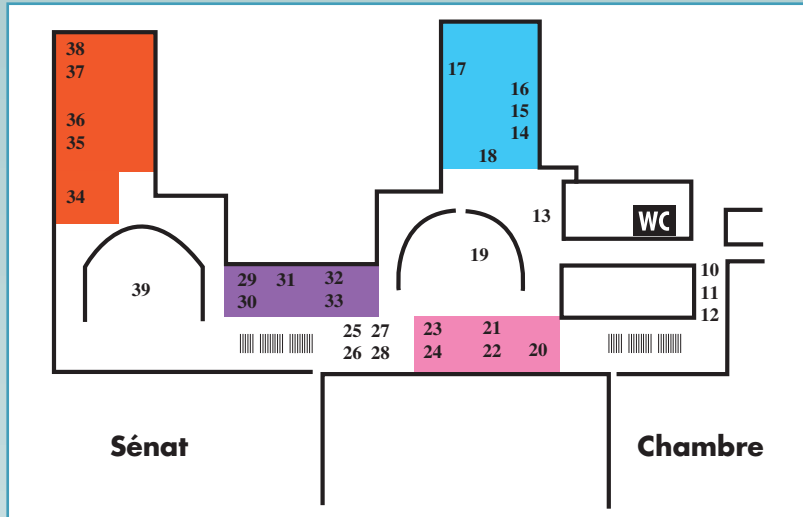

Het Talenfeest 2010

La Fête des Langues

1er étage

Place de la Nation

1. Livé

Rez-de-Chaussée

2. Kid's Corner
3. Point info

ESPAGNOL